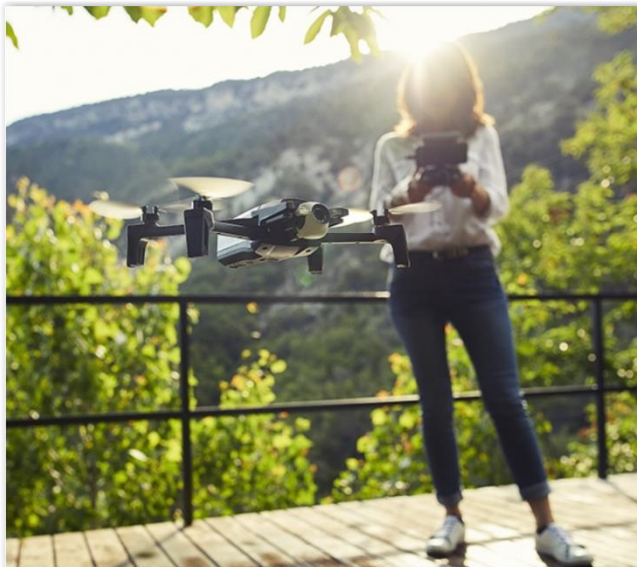

## CATTURA VIDEO E FOTO MOZZAFIATO PER TRASCENDERE LA TUA VITA DI TUTTI I GIORNI

Questa nuova generazione di fotocamera volante offre il più sofisticato sistema di acquisizione immagini 4K HDR.

ANAFI è il primo drone dotato di un giunto cardanico (gimbal) inclinabile di 180°, che permette di catturare immagini senza precedenti da angolazioni impareggiabili, di uno zoom 2.8X senza perdita di qualità per una chiara visualizzazione dei dettagli e uno stabilizzatore d'immagine a 3 assi, per riprendere foto e video ultra-stabili.

## CREA INQUADRATURE DAL BASSO VERSO L'ALTO CON L'ESCLUSIVO GIMBAL INCLINABILE A 180°

Il gimbal ad alta tecnologia di ANAFI può inclinarsi di 180° (verso l'alto e verso il basso), perfetto per nuove prospettive come le inquadrature dal basso verso l'alto.

- La fotocamera si inclina da -90° a +90° in verticale senza compromettere la qualità.
- È una funzionalità inedita per un drone per il tempo libero che offre tante nuove possibilità di ripresa.

NAVICELLA CON  
ORIENTAMENTO A 180°