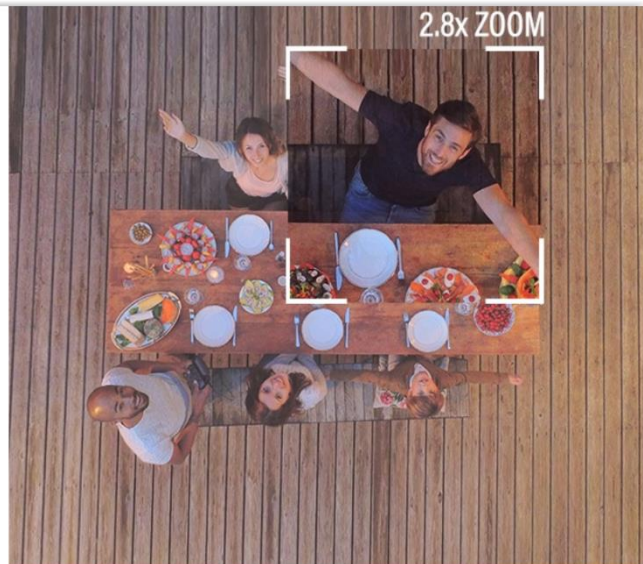

REGISTRA VIDEO FLUIDI GRAZIE ALLO STABILIZZATORE DI IMMAGINI A 3 ASSI

ANAFI combina un gimbal meccanico integrato con una stabilizzazione digitale di massima precisione per riprese incredibilmente fluide.

Il sistema di stabilizzazione garantisce video ultra-fluidi e foto stabili riducendo le vibrazioni e le distorsioni.

STABILIZZAZIONE DELL'IMMAGINE
A 3 ASSI

CATTURA PIÙ EMOZIONI GRAZIE ALLO ZOOM 2.8X SENZA PERDITA DI QUALITÀ

L'innovativa tecnologia zoom di ANAFI consente uno zoom digitale senza perdita di qualità fino a 2.8X in full HD (1,4X in 4K), equivalente a uno zoom ottico.

- Lo zoom senza perdita di qualità ti permette di osservare più da vicino senza alcuna perdita di risoluzione.
- Modifica la lunghezza focale per avvicinarti all'azione, restando a distanza di sicurezza.

ZOOM SENZA PERDITA
DI DEFINIZIONE 2,8X

REGISTRA VIDEO 4K HDR E FOTO DA 21 MP SPETTACOLARI

ANAFI riprende tutte le tue avventure ad altissima risoluzione, così potrai rivivere i tuoi momenti più magici tutte le volte che vorrai. Ha una fotocamera integrata che offre video HDR 4K incredibili con bitrate 100Mbps e foto nitide da 21MP.

- La modalità Cinema 4K consente di ottenere video di qualità professionale nel formato video 17:9.
- L'HDR migliora tutti i dettagli visibili delle riprese, riducendo al minimo l'illuminazione eccessiva e le ombre molto scure.
- La fotocamera ANAFI è dotata di un obiettivo asferico grandangolare. Lottica della lente è stata progettata per ridurre l'effetto bagliore e le aberrazioni cromatiche in tutte le situazioni.

4K HDR
21 MP